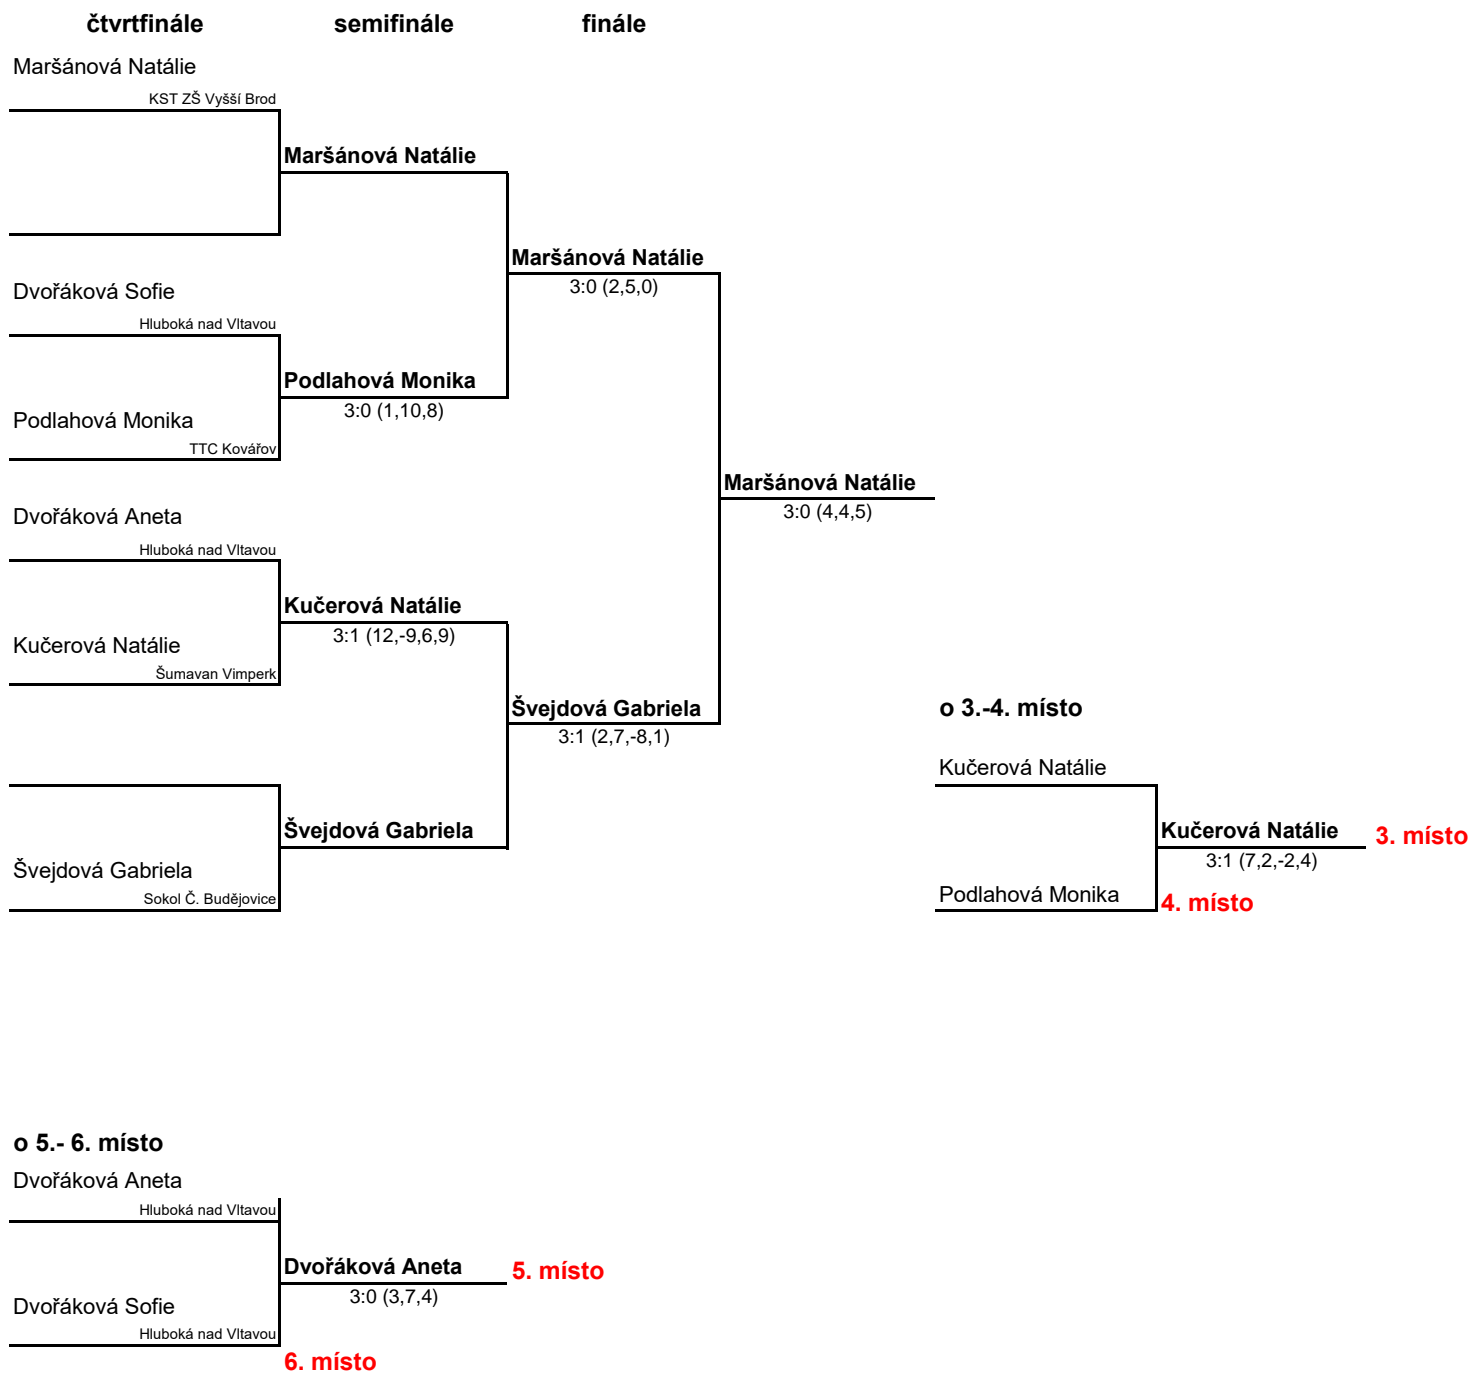

Hlavní soutěž BTM U11 kategorie dívky