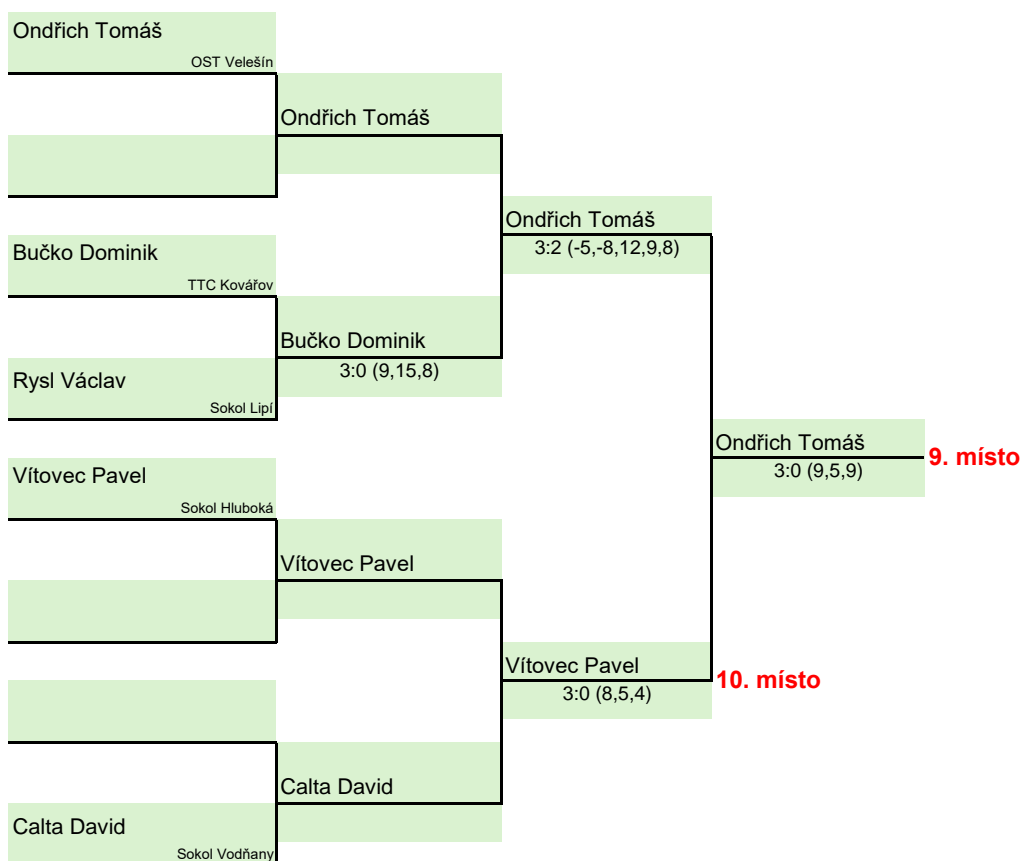

Útěcha BTM U11 kategorie chlapci