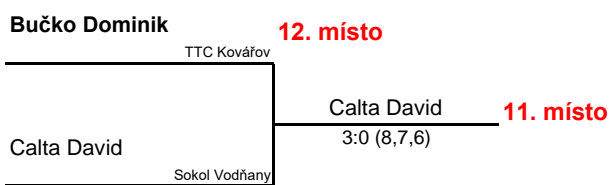

o 11.- 12. místo